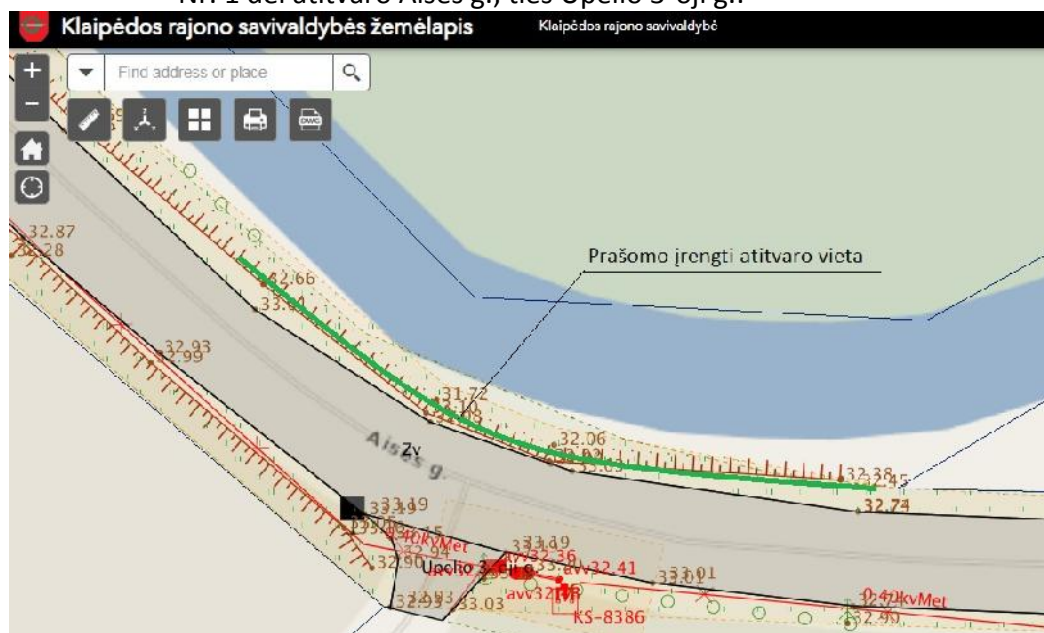

RAŠTAS DĖL ATITVARŲ VIETOS

2023 m. rugsėjo 1 d.

Šiūpariai

DĖL DOVILŲ SENIŪNIJOS 2023-09-01 RAŠTO

Siunčiame patikslinimą, kuriose vietose turėtų būti įrengti atitvarai (pažymėta žalia linija). Atitvarai turėtų būti įrengti ties Aisės ir Upelio 3-oji g. sankirta; ties Aisės ir Lieko g. sankirta. Pateikiame vaizdinę medžiagą:

Nr. 1 dėl atitvaro Aisės g., ties Upelio 3-oji g.:

Nr. 2 dėl atitvaro Lieko ir Aisės g. sankirtoje:

KSB "Aisė" valdybos pirmininkas Valerijonas Ripkauskas